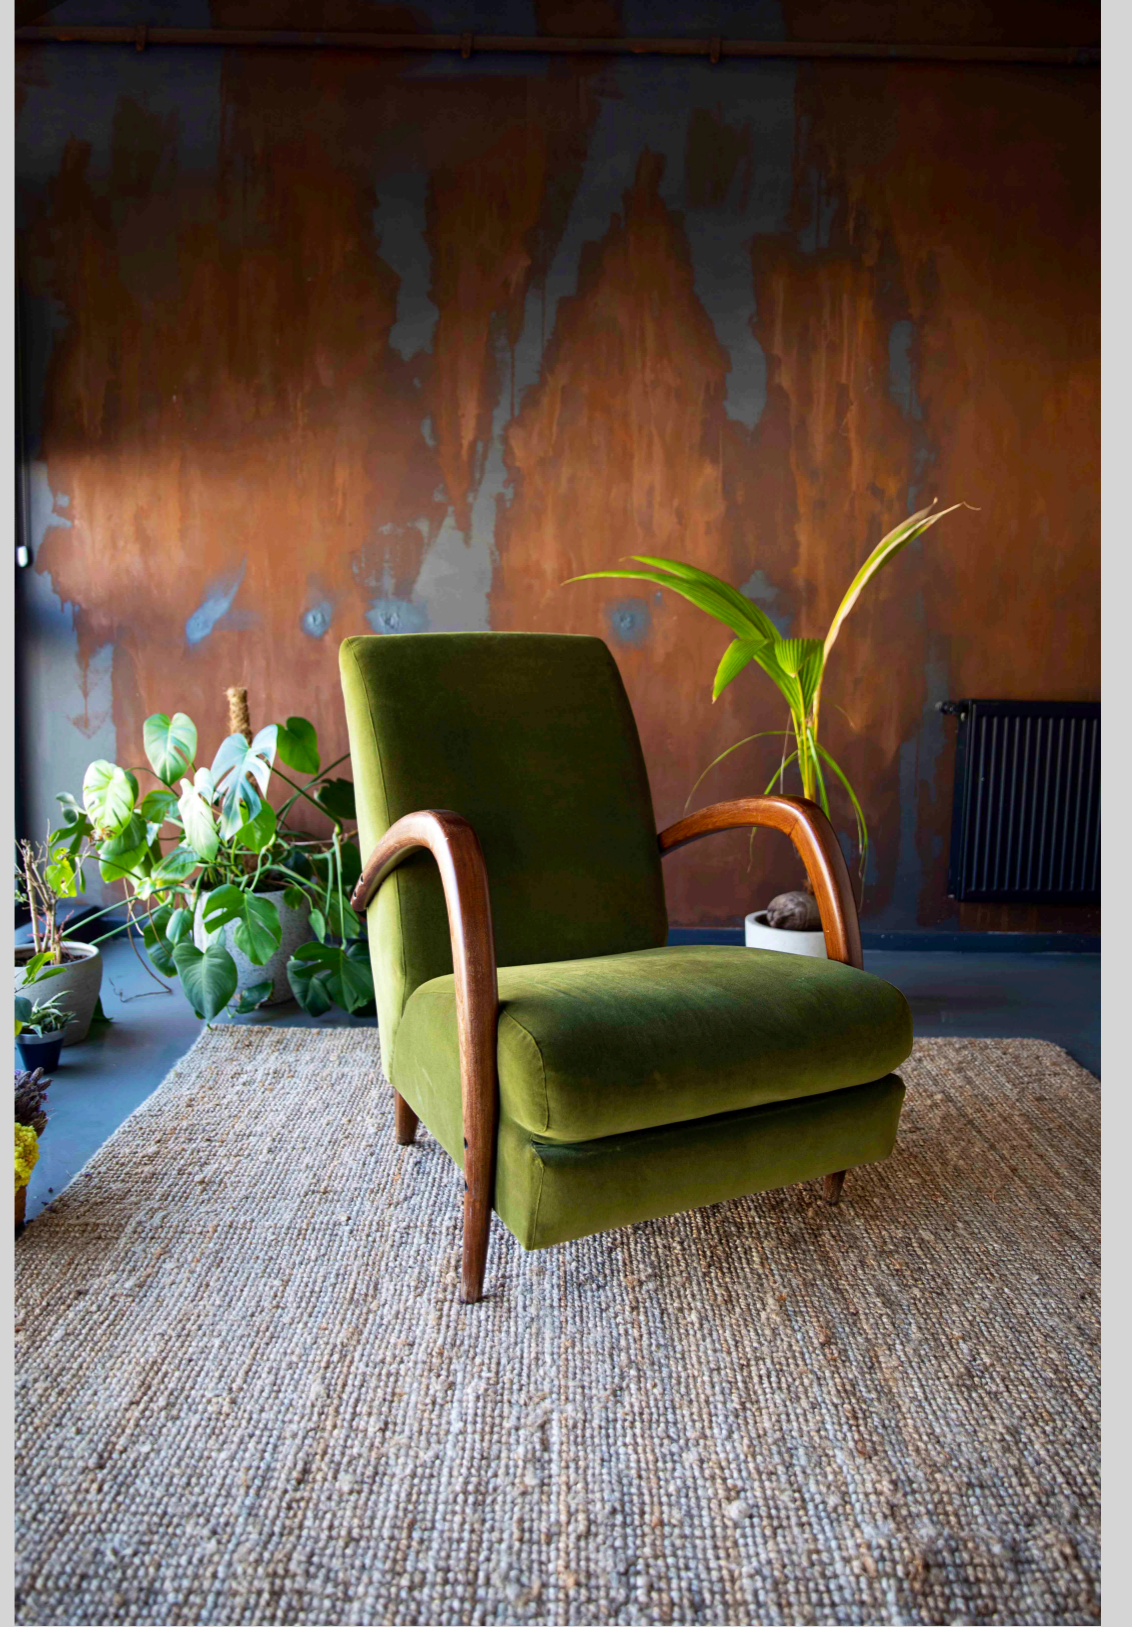

Çekimlerinize uygun dekor ve ürünlerimiz için lütfen iletişime geçiniz.