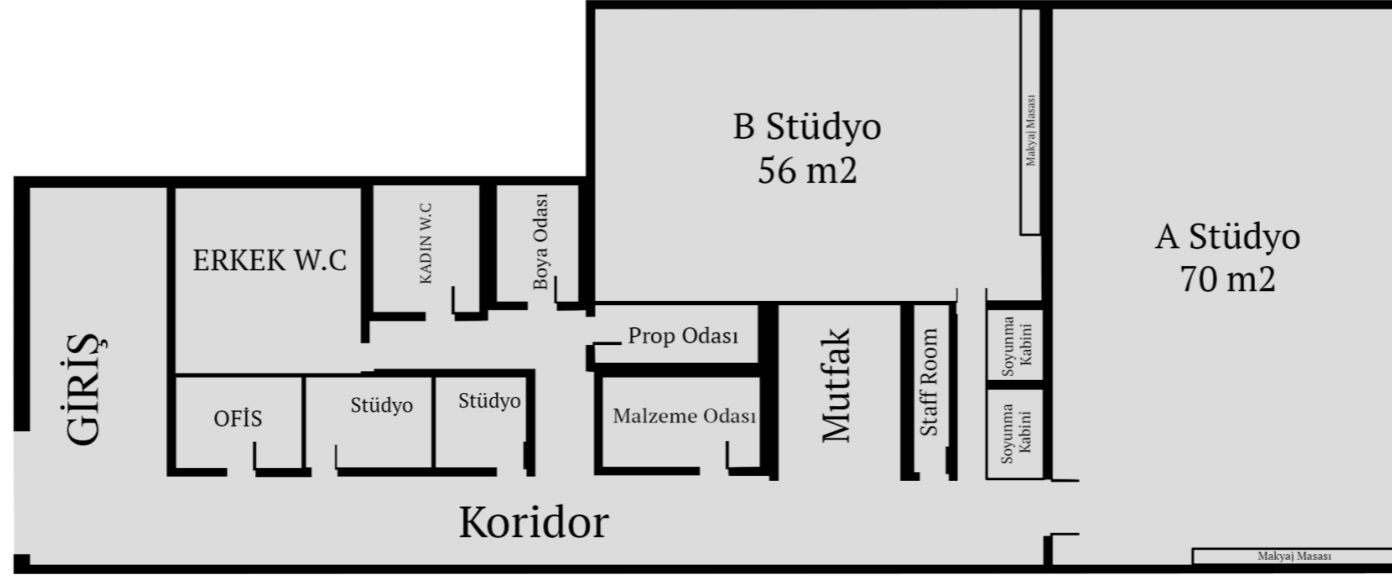

P A M | THE STUDIO

YOL TARIFI